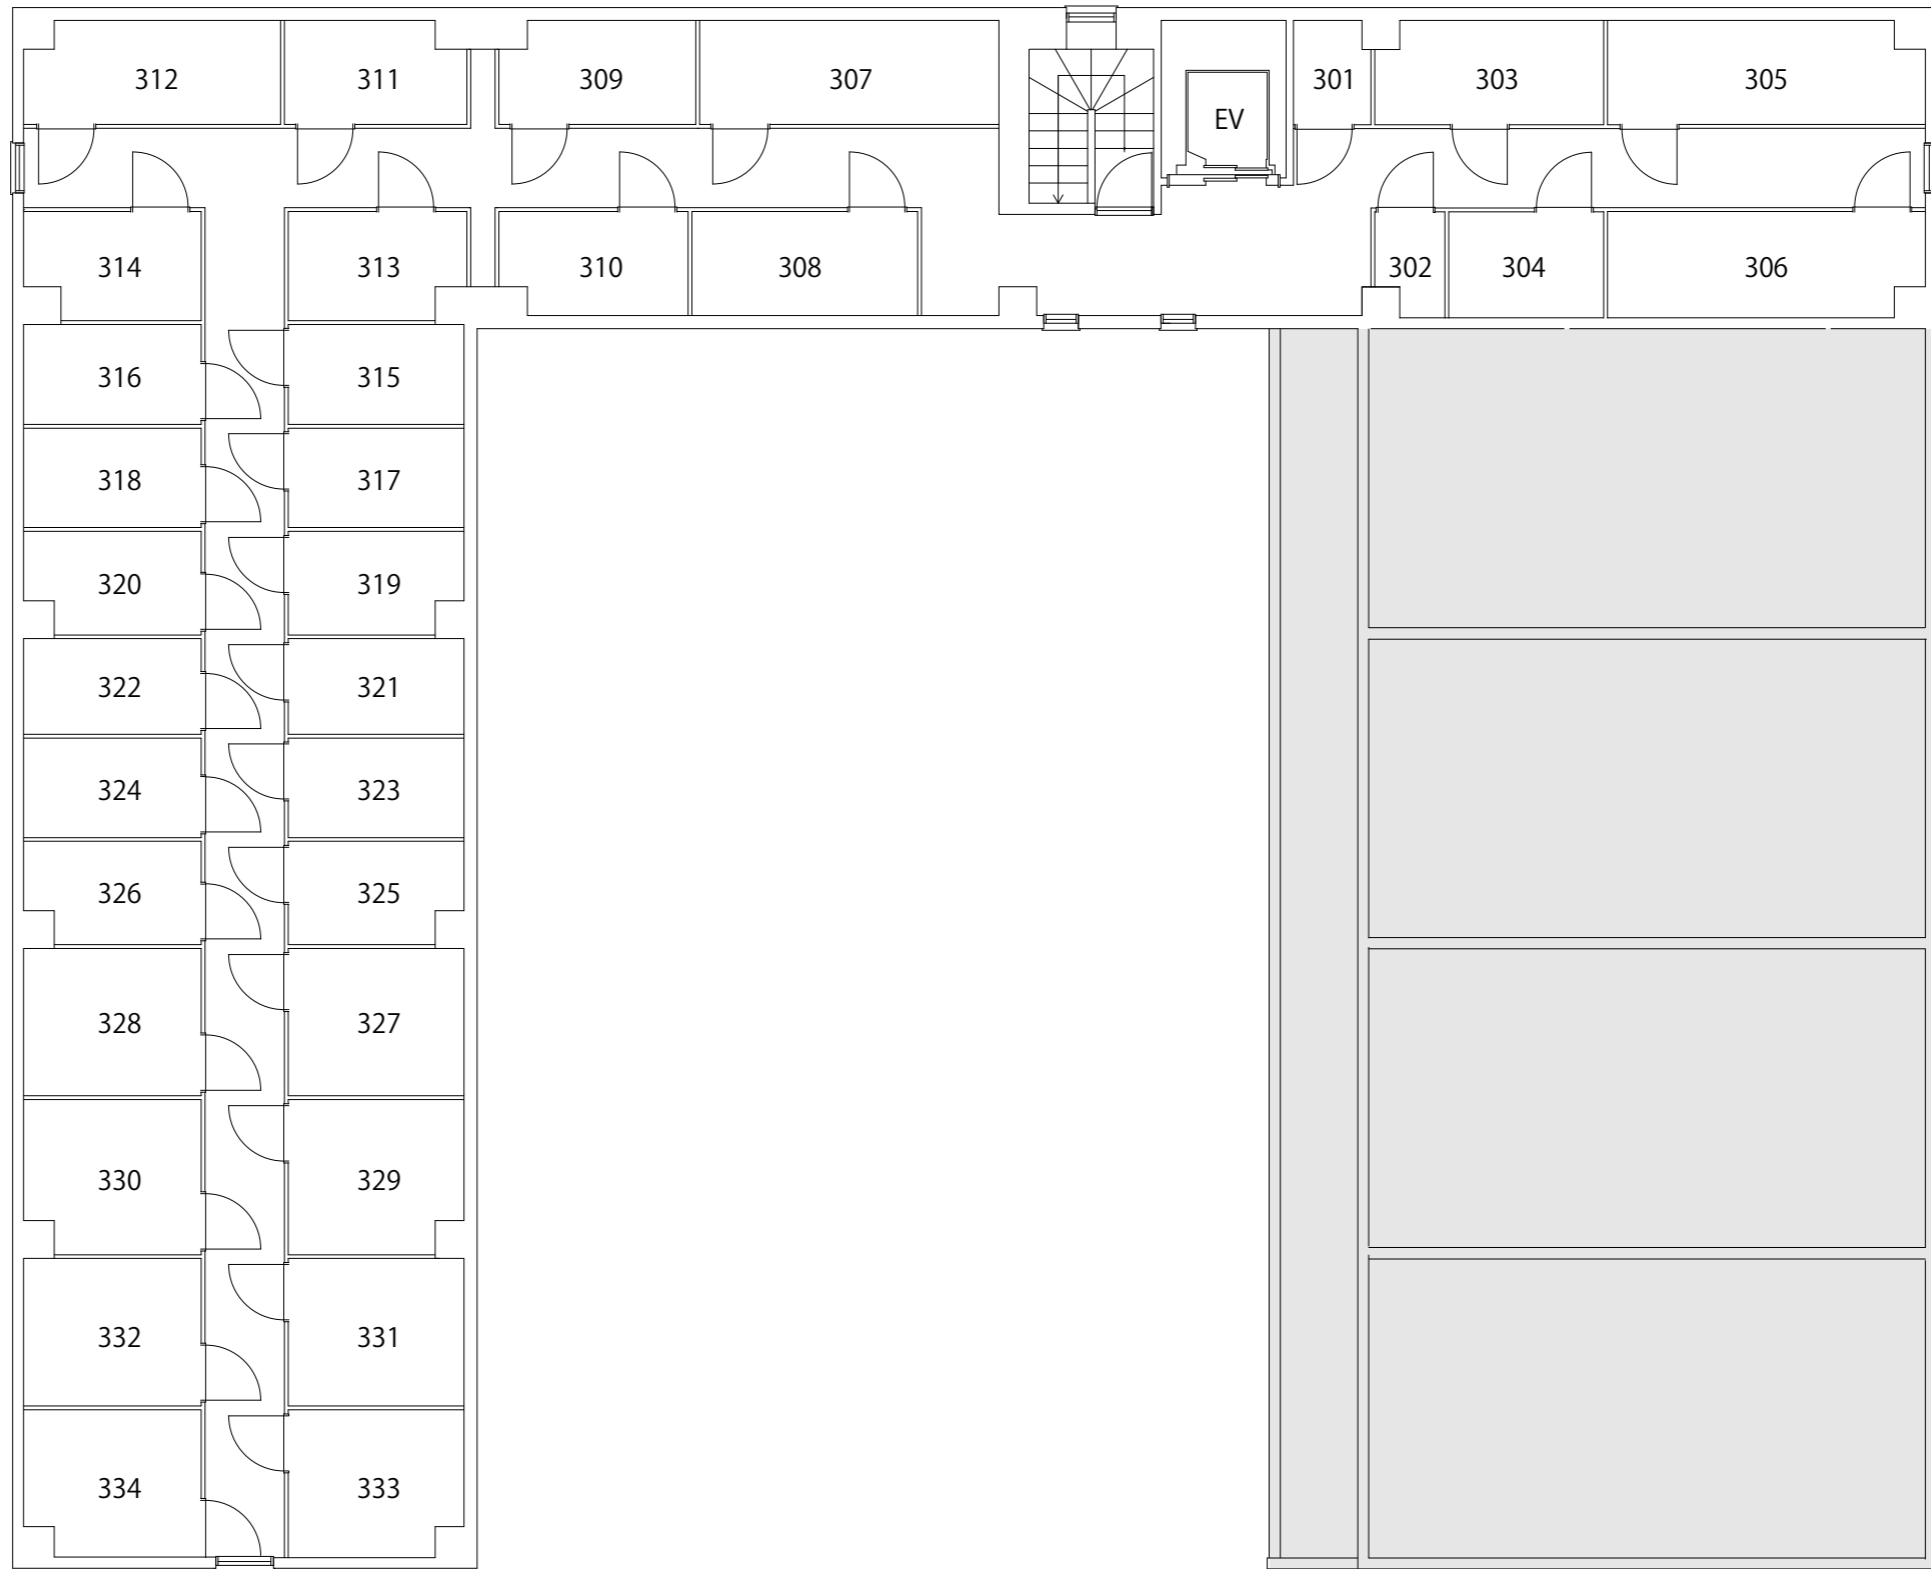

# SC TRUNK ROOM 賃料

号室	賃料	サイズ		空き 状況
		m <sup>2</sup>	帖	
101	6,600	1.59	0.96	×
102	6,600	1.61	0.97	×
103	19,360	5.21	3.14	×
104	12,540	3.17	1.91	×
105	14,520	3.60	2.17	×
106	14,520	3.67	2.21	×
107	13,420	3.62	2.18	×
108	13,420	3.62	2.18	×

号室	賃料	サイズ		空き 状況
		m <sup>2</sup>	帖	
201	6,600	1.59	0.96	×
202	5,280	1.29	0.77	×
203	16,720	4.44	2.68	×
204	12,540	3.15	1.90	○
205	23,980	6.22	3.75	×
206	23,980	6.22	3.75	×

号室	賃料	サイズ		空き 状況
		m <sup>2</sup>	帖	
301	6,600	1.59	0.96	×
302	5,280	1.29	0.77	×
303	16,720	4.44	2.68	×
304	12,540	3.15	1.90	○
305	23,980	6.22	3.75	×
306	23,980	6.22	3.75	○
307	23,760	6.01	3.62	×
308	17,820	4.48	2.70	×
309	16,060	4.25	2.56	×
310	16,060	4.25	2.56	×
311	12,760	3.44	2.07	×
312	19,360	5.09	3.07	×
313	12,760	3.44	2.07	×
314	12,760	3.44	2.07	×
315	13,200	3.33	2.01	○
316	13,200	3.33	2.01	○
317	13,200	3.33	2.01	○
318	13,200	3.33	2.01	○
319	11,440	3.10	1.87	○
320	11,440	3.10	1.87	○
321	13,200	3.33	2.01	○
322	13,200	3.33	2.01	○
323	13,200	3.33	2.01	○
324	13,200	3.33	2.01	○
325	11,440	3.10	1.87	○
326	11,440	3.10	1.87	○
327	19,800	4.99	3.01	○
328	19,800	4.99	3.01	○
329	18,040	4.82	2.91	○
330	18,040	4.82	2.91	○
331	19,800	4.99	3.01	×
332	19,800	4.99	3.01	×
333	18,040	4.82	2.91	×
334	18,040	4.82	2.91	×

※消費税込

SCTRUNK ROOM - 1F plan

SCTRUNK ROOM - 2F plan

SCTRUNK ROOM - 3F plan