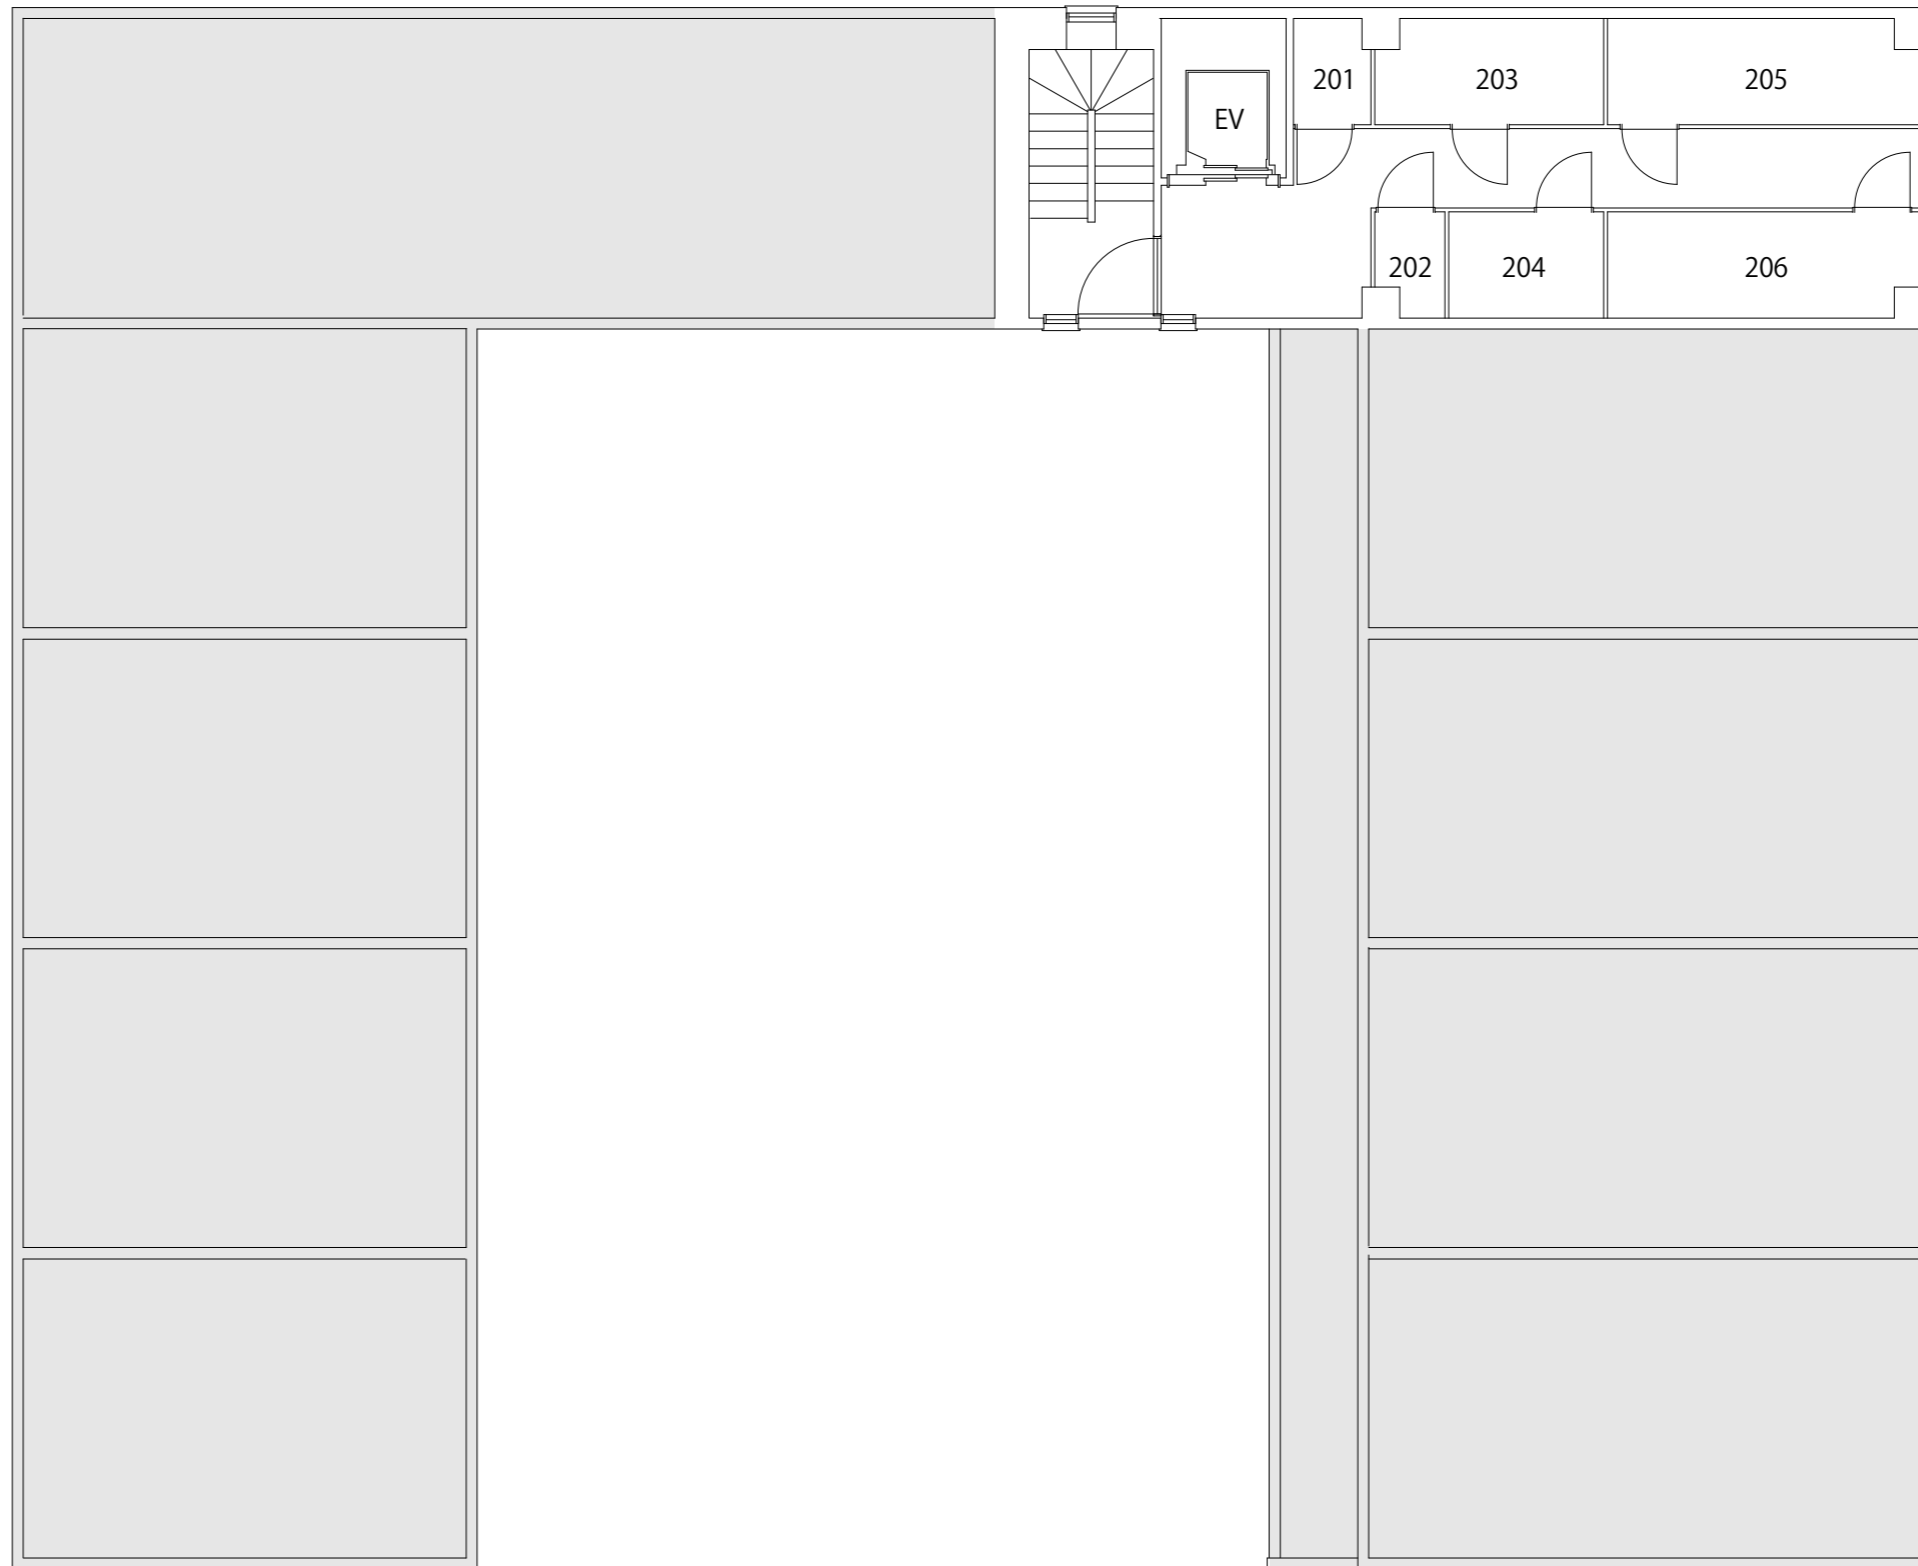

# SC TRUNK ROOM 賃料

号室	賃料	サイズ		空き 状況
		m <sup>2</sup>	帖	
101	6,600	1.59	0.96	×
102	6,600	1.61	0.97	×
103	19,360	5.21	3.14	×
104	12,540	3.17	1.91	×
105	14,520	3.60	2.17	×
106	14,520	3.67	2.21	×
107	13,420	3.62	2.18	×
108	13,420	3.62	2.18	×

号室	賃料	サイズ		空き 状況
		m <sup>2</sup>	帖	
201	6,600	1.59	0.96	×
202	5,280	1.29	0.77	×
203	16,720	4.44	2.68	×
204	12,540	3.15	1.90	○
205	23,980	6.22	3.75	×
206	23,980	6.22	3.75	×

号室	賃料	サイズ		空き 状況
		m <sup>2</sup>	帖	
301	6,600	1.59	0.96	×
302	5,280	1.29	0.77	×
303	16,720	4.44	2.68	×
304	12,540	3.15	1.90	○
305	23,980	6.22	3.75	×
306	23,980	6.22	3.75	○
307	23,760	6.01	3.62	×
308	17,820	4.48	2.70	×
309	16,060	4.25	2.56	×
310	16,060	4.25	2.56	×
311	12,760	3.44	2.07	×
312	19,360	5.09	3.07	×
313	12,760	3.44	2.07	×
314	12,760	3.44	2.07	×
315	13,200	3.33	2.01	○
316	13,200	3.33	2.01	○
317	13,200	3.33	2.01	○
318	13,200	3.33	2.01	○
319	11,440	3.10	1.87	○
320	11,440	3.10	1.87	○
321	13,200	3.33	2.01	○
322	13,200	3.33	2.01	○
323	13,200	3.33	2.01	○
324	13,200	3.33	2.01	○
325	11,440	3.10	1.87	○
326	11,440	3.10	1.87	○
327	19,800	4.99	3.01	○
328	19,800	4.99	3.01	○
329	18,040	4.82	2.91	○
330	18,040	4.82	2.91	○
331	19,800	4.99	3.01	×
332	19,800	4.99	3.01	×
333	18,040	4.82	2.91	×
334	18,040	4.82	2.91	×

※消費税込

SCTRUNK ROOM - 1F plan

SCTRUNK ROOM - 2F plan

SCTRUNK ROOM - 3F plan